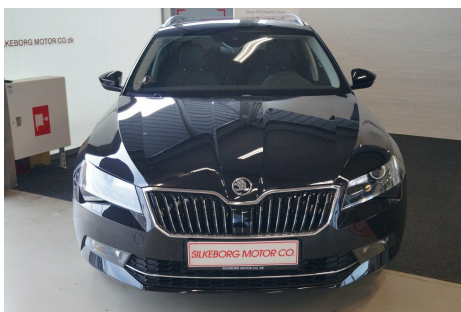

Skoda Superb 1,5 · TSi 150 Style Combi DSG

**Pris: 349.800,-**

Type:	Personvogn
Modelår:	2019
1. indreg:	03/2019
Kilometer:	6.000 km.
Brændstof:	Benzin
Farve:	Sortmetal
Antal døre:	5

Style business pakke · Smartlight Assist incl. Vejbaneassistent · 17" alufælge · 2 zone klima · køl i handskerum · fjernb. c.lås · parkeringssensor · fartpilot · kørecomputer · auto. nedbl. bakspejl · regnsensor · trådløs lade funktion til mobil · sædevarme · tågelygter · lygtevasker · bagagerumsdækken · isofix · splitbagsæde · læderindtræk · multifunktionsrat i læder · bluetooth · el betjent bagklap · dæktryksmåler · adaptiv fartpilot · nøglefri betjening · el-spejle m/varme · 4x el-ruder · esp · antispin · abs · blindvinkelsassistent · automatisk start/stop · automatisk parkerings system · navigation · tagræling · xenonlys · fjernlysassistent · el indst.komfort forsæde med memory · lane assist · kurvelys · led forlygter/kørelys og Apple Carplay.

Motor	Ydelse	Transmission	Mål	Økonomi
Volume: 1,5	Effekt: 150 HK.	Forhjulstræk	Længde: 486 cm.	Tank: 66 l.
Cylinder: 4	Moment: 250	Gear: Automatgear	Bredde: 186 cm.	Km/l: 19,6 l.
Antal ventiler: 16	Topfart: 209 km/t.		Højde: 148 cm	Ejeravgift:
	0-100 km/t.: 9,00 sek.		Vægt: 1.486 kg.	DKK 1.780

Finanseringstilbud

Silkeborg Motor Co tilbyder at finansiere denne Skoda Superb i samarbejde med **Santander Consumer Bank**. Vil du benytte dette tilbud skal du blot nævne det for forhandleren.

Bilens pris: kr. 349.800. Lånetype: Fast rente. Løbetid: 96 måneder.