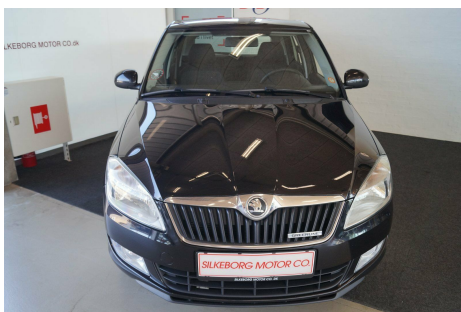

Skoda Fabia · TDi 75 GreenLine Combi

**Pris: 89.800,-**

Type:	Personvogn
Modelår:	2015
1. indreg:	06/2014
Kilometer:	163.000 km.
Brændstof:	Diesel
Farve:	Sortmetal
Antal døre:	5

Aircondition · sædevarme · fartpilot · højdejust. forsæde · cd/radio · dæktryksmåler · automatisk start/stop · Aux · kørecomputer · udv. temp. måler · esp · antispin · abs · el-spejle m/varme · fjernb. c.lås · el-ruder · splitbagsæde · isofix · bagagerumsdækken · tågelygter · kopholder · træk · diesel partikel filter · 15" alufælge · ikke ryger og lev. nysynet. BILLIG FINANSIERING GENNEM SANTANDER · EVT. UDEN UDBETALING ! RING OG HØR PÅ TLF.86822300.

Motor	Ydelse	Transmission	Mål	Økonomi
Volume: 1,2	Effekt: 75 HK.	Forhjulstræk	Længde: 425 cm.	Tank: 45 l.
Cylinder: 3	Moment: 180	Gear: Manuel gear	Bredde: 164 cm.	Km/l: 29,4 l.
Antal ventiler: 12	Topfart: 172 km/t.		Højde: 150 cm	Ejeravgift:
	0-100 km/t.: 14,30 sek.		Vægt: 1.119 kg.	DKK 1.200

Finanseringstilbud

Silkeborg Motor Co tilbyder at finansiere denne Skoda Fabia i samarbejde med **Santander Consumer Bank**. Vil du benytte dette tilbud skal du blot nævne det for forhandleren.

Bilens pris: kr. 89.800. Lånetype: Fast rente. Løbetid: 72 måneder.