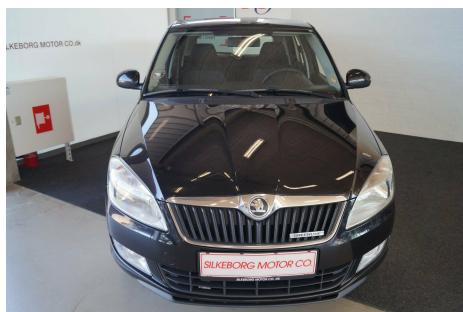

Skoda Fabia · TDi 75 GreenLine Combi

**Pris: 89.800,-**

Type:	Personvogn
Modelår:	2015
1. indreg:	06/2014
Kilometer:	163.000 km.
Brændstof:	Diesel
Farve:	Sortmetal
Antal døre:	5

Aircondition · sædevarme · fartpilot · højdejust. forsæde · cd/radio · dæktryksmåler · automatisk start/stop · Aux · kørecomputer · udv. temp. måler · esp · antispin · abs · el-spejle m/varme · fjernb. c.lås · el-ruder · splitbagsæde · isofix · bagagerumsdækken · tågelygter · kopholder · træk · diesel partikel filter · 15" alufælge · ikke ryger og lev. nysynet. BILLIG FINANSIERING GENNEM SANTANDER · EVT. UDEN UDBETALING ! RING OG HØR PÅ TLF.86822300.

Motor	Ydelse	Transmission	Mål	Økonomi
Volume: 1,2	Effekt: 75 HK.	Forhjulstræk	Længde: 425 cm.	Tank: 45 l.
Cylinder: 3	Moment: 180	Gear: Manuel gear	Bredde: 164 cm.	Km/l: 29,4 l.
Antal ventiler: 12	Topfart: 172 km/t.		Højde: 150 cm	Ejeravgift:
	0-100 km/t.: 14,30 sek.		Vægt: 1.119 kg.	DKK 1.200

Finanseringstilbud

Silkeborg Motor Co tilbyder at finansiere denne Skoda Fabia i samarbejde med **Santander Consumer Bank**. Vil du benytte dette tilbud skal du blot nævne det for forhandleren.

Bilens pris: kr. 89.800. Lånetype: Fast rente. Løbetid: 72 måneder.