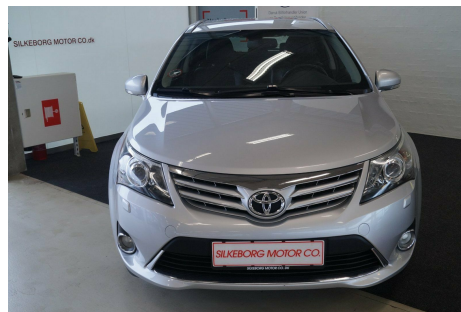

Toyota Avensis · 1,8 · VVT-i T2 Touch stc.

Pris: 149.900,-

Type:	Personvogn
Modelår:	2012
1. indreg:	04/2012
Kilometer:	119.000 km.
Brændstof:	Benzin
Farve:	Sølvmetal
Antal døre:	5

2 Zone klima · navigation · bluetooth · auto. nedbl. bakspejl · multifunktionsrat i læder · cd/radio · fartpilot · esp · antispin · abs · 4x el-ruder · el-spejle · fjernb. c.lås · læderindtræk · højdejust. forsæde · aftag. træk · kørecomputer · udv. temp. måler · lygtevasker · tågelygter · bakkamera · tagræling · 6 gear · sædevarme · armlæn · isofix · bagagerumsdækken og splitbagsæde. BILLIG FINANSIERING Gennem SANTANDER · EVT. UDEN UDBETALING RING OG HØR OP TLF. 86822300.

Motor	Ydelse	Transmission	Mål	Økonomi
Volume: 1,8	Effekt: 147 HK.	Forhjulstræk	Længde: 478 cm.	Tank: 60 l.
Cylinder: 4	Moment: 180	Gear: Manuel gear	Bredde: 181 cm.	Km/l: 15,2 l.
Antal ventiler: 16	Topfart: 200 km/t.		Højde: 148 cm	Ejeravgift:
	0-100 km/t.: 9,70 sek.		Vægt: 1.380 kg.	DKK 1.570

Finanseringstilbud

Silkeborg Motor Co tilbyder at finansiere denne Toyota Avensis i samarbejde med **Santander**. Vil du benytte dette tilbud skal du blot nævne det for forhandleren.

Bilens pris: kr. 149.900. Lånetype: Variabel rente. Løbetid: 62 måneder.