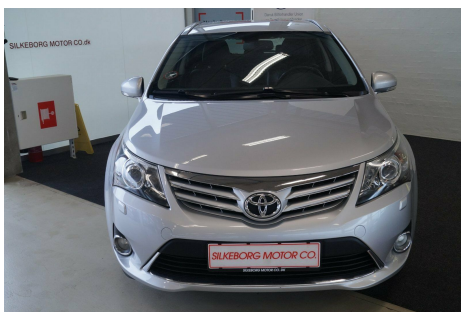

Toyota Avensis · 1,8 · VVT-i T2 Touch stc.

Pris: 149.900,-

Type:	Personvogn
Modelår:	2012
1. indreg:	04/2012
Kilometer:	119.000 km.
Brændstof:	Benzin
Farve:	Sølvmetal
Antal døre:	5

2 Zone klima · navigation · bluetooth · auto. nedbl. bakspejl · multifunktionsrat i læder · cd/radio · fartpilot · esp · antispin · abs · 4x el-ruder · el-spejle · fjernb. c.lås · læderindtræk · højdejust. forsæde · aftag. træk · kørecomputer · udv. temp. måler · lygtevasker · tågelygter · bakkamera · tagræling · 6 gear · sædevarme · armlæn · isofix · bagagerumsdækken og splitbagsæde. BILLIG FINANSIERING Gennem SANTANDER · EVT. UDEN UDBETALING RING OG HØR OP TLF. 86822300.

Motor	Ydelse	Transmission	Mål	Økonomi
Volume: 1,8	Effekt: 147 HK.	Forhjulstræk	Længde: 478 cm.	Tank: 60 l.
Cylinder: 4	Moment: 180	Gear: Manuel gear	Bredde: 181 cm.	Km/l: 15,2 l.
Antal ventiler: 16	Topfart: 200 km/t.		Højde: 148 cm	Ejeravgift:
	0-100 km/t.: 9,70 sek.		Vægt: 1.380 kg.	DKK 1.570

Finanseringstilbud

Silkeborg Motor Co tilbyder at finansiere denne Toyota Avensis i samarbejde med **Santander**. Vil du benytte dette tilbud skal du blot nævne det for forhandleren.

Bilens pris: kr. 149.900. Lånetype: Variabel rente. Løbetid: 62 måneder.