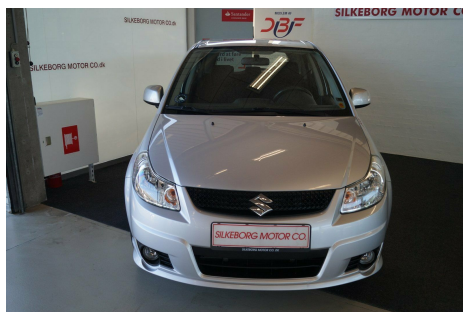

Suzuki SX4 · CombiBack Style

**Pris: 69.800,-**

Type:	Personvogn
Modelår:	2010
1. indreg:	10/2010
Kilometer:	115.000 km.
Brændstof:	Benzin
Farve:	Sølvmetal
Antal døre:	5

Fuldaut. klima · kørecomputer · udv. temp. måler · esp · antispin · abs · tidligere undervognsbehandlet · tågelygter · isofix · splitbagsæde · 16" alufælge · højdejust. forsæde · nøglefri betjening · 4x el-ruder · el-spejle · fjernb. c.lås · cd/radio · sædevarme · læderrat · kopholder · bagagerumsdækken · indfarvede kofangere · ikke ryger og service ok. BILLIG FINANSIERING GENNEM SANTANDER EVT. UDEN UDBETALING ! RING OG HØR PÅ TLF.86822300.

Motor	Ydelse	Transmission	Mål	Økonomi
Volume: 1,6	Effekt: 120 HK.	Forhjulstræk	Længde: 412 cm.	Tank: 50 l.
Cylinder: 4	Moment: 156	Gear: Manuel gear	Bredde: 173 cm.	Km/l: 16,1 l.
Antal ventiler: 16	Topfart: 185 km/t.		Højde: 157 cm	Ejeravgift:
	0-100 km/t.: 10,70 sek.		Vægt: 1.215 kg.	DKK 2.520